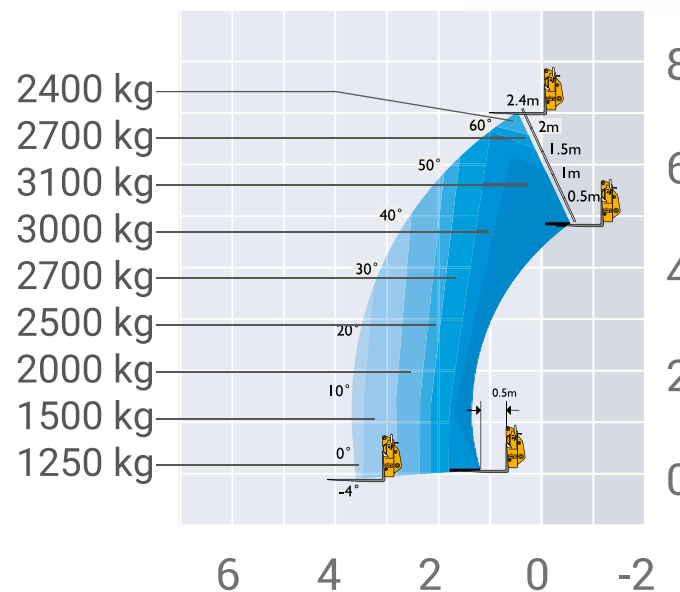

JCB 531-70

ładownica teleskopowa

miejsce pracy: na zewnątrz pomieszczeń

Dane techniczne

maksymalna wysokość podnoszenia	7,00 m
maksymalny zasięg w przód	3,70 m
wysokość odkładania	6,30 m
maksymalny udźwig	3100 kg
udźwig przy maksymalnej wysokości	2400 kg
udźwig przy maksymalnym zasięgu	1250 kg
szerokość transportowa	2,23 m
długość transportowa	4,99 m
wysokość transportowa	2,49 m
podpory stabilizujące	nie
zasilanie	silnik Diesla
waga	ok. 7060 kg
ogumienie	czarne terenowe